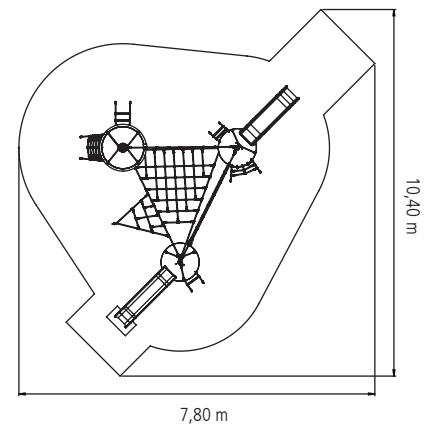

Le Parcours Trio

Réf. 4591-66

-  2,65 m
-  7,50 x 5,00 m
-  49,10 m²
-  10,40 x 7,80 m
-  1,00 m
-  1,40 m³
-  25
- 

Composition :

- 3 poteaux en acier galvanisé à chaud (Ø 102 mm),
longueur 3,40 m, 3,00 m, 2,40 m
- 2 toboggans polyester, 1 Nid d'oiseau, échelles et filets en câble
- Échelles et filets en câble Hercule Ø 16 mm