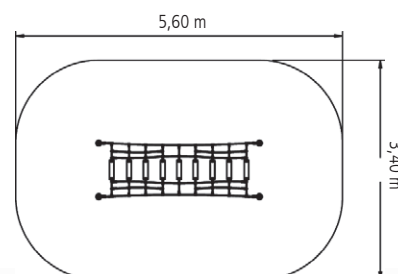

Le Mini Parcours à lattes de bois

Réf. 4959-20

-  1,44 m
-  3,10 x 1,10 m
-  17,00 m²
-  5,60 x 3,40 m
-  0,60 m
-  1,80 m³
-  9
- 

Composition :

4 poteaux en acier galvanisé à chaud

(Ø 102 mm), longueur 2,40 m

Pont à lattes de bois

Garde-corps en câble Hercule Ø 16 mm