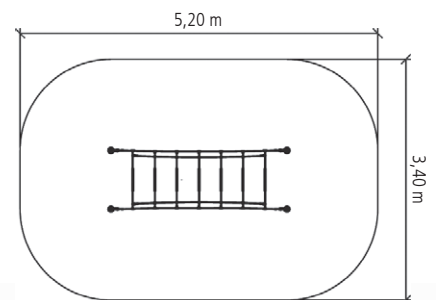

Le Mini Parcours à trapèzes

Réf. 4959-50

-  1,44 m
-  3,10 x 1,10 m
-  15,70 m²
-  5,20 x 3,40 m
-  0,35 m
-  1,80 m³
-  7

Composition :

- 4 poteaux en acier galvanisé à chaud (Ø 102 mm), longueur 2,40 m
- Pont avec échelons plastique
- Garde-corps en câble Hercule Ø 16 mm