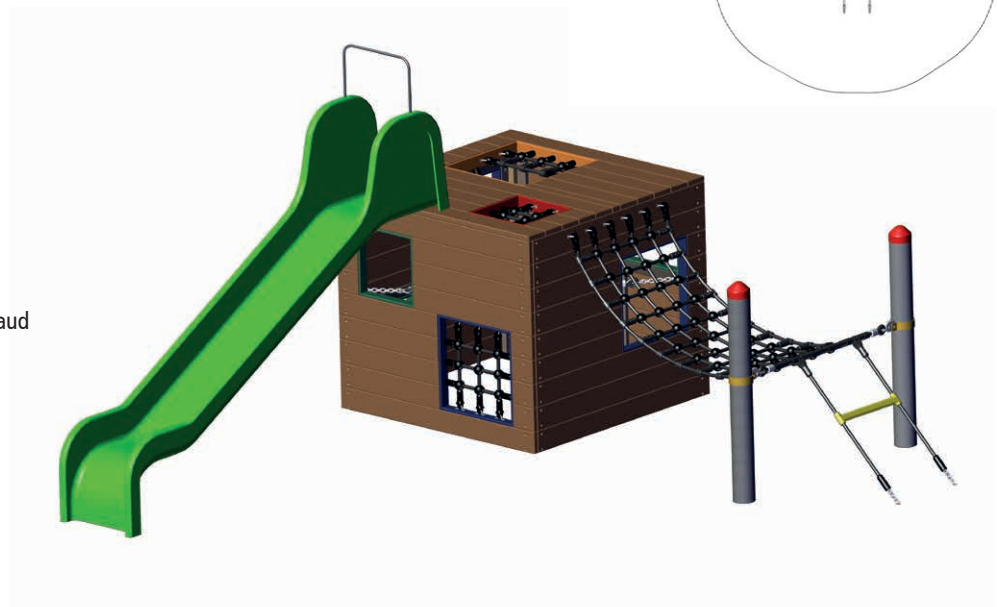

# Le Dé à jouer

Réf. 4635

-  1,80 m
-  3,00 x 3,25 m
-  26,30 m<sup>2</sup>
-  6,20 x 5,70 m
-  1,00 m
-  1,00 m<sup>3</sup>
-  13
- 

Composition :  
2 poteaux en acier galvanisé à chaud  
(Ø 102 mm), longueur 2,40 m  
Toboggan polyester  
Dé en robinier  
Filets en câble Hercule Ø 16 mm