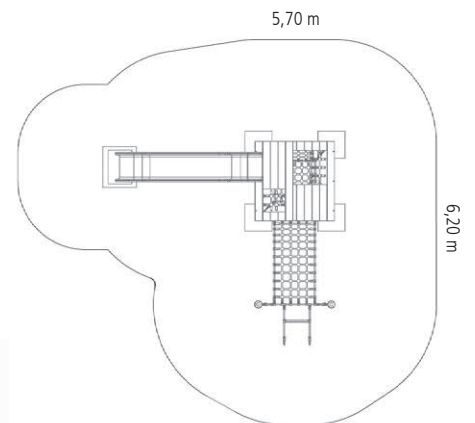

# Le Dé à jouer

Réf. 4635

-  1,80 m
-  3,00 x 3,25 m
-  26,30 m<sup>2</sup>
-  6,20 x 5,70 m
-  1,00 m
-  1,00 m<sup>3</sup>
-  13
- 

Composition :  
2 poteaux en acier galvanisé à chaud  
(Ø 102 mm), longueur 2,40 m  
Toboggan polyester  
Dé en robinier  
Filets en câble Hercule Ø 16 mm