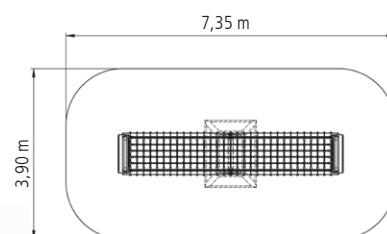

La Bascule en filet, avec cadre en bois

Réf. 4587

-  1,30 m
-  4,35 x 0,90 m
-  26,50 m²
-  7,35 x 3,90 m
-  1,25 m
-  0,80 m³
-  6
- 