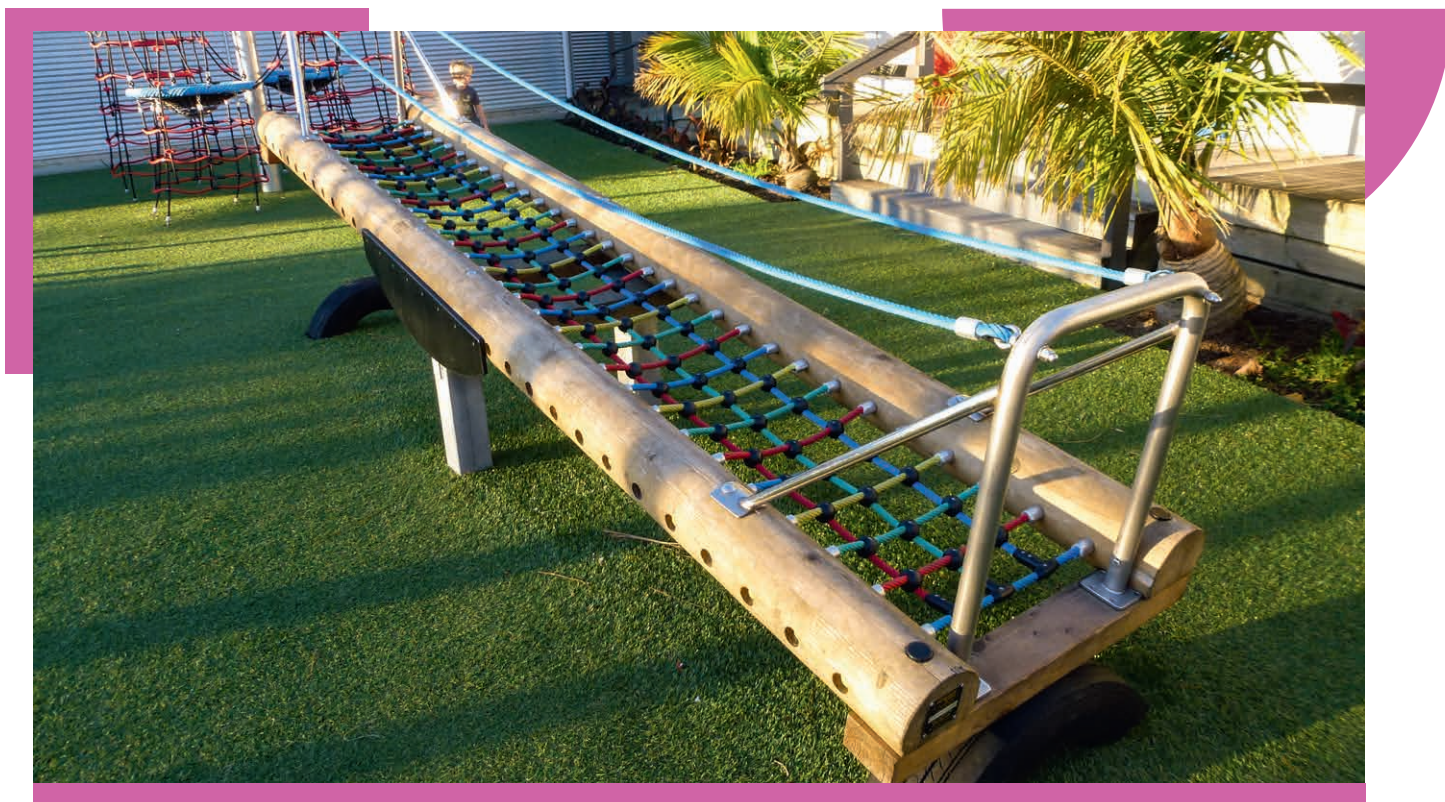

La Bascule en filet, avec cadre en bois

Réf. 4587

-  1,30 m
-  4,35 x 0,90 m
-  26,50 m²
-  7,35 x 3,90 m
-  1,25 m
-  0,80 m³
-  6
- 