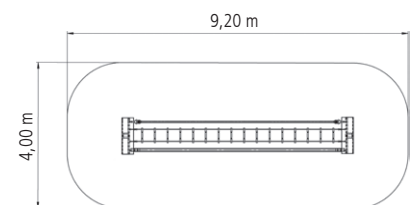

# Le Funambule

Réf. 4591-73

- 0,65 m
- 6,20 x 1,00 m
- 36,00 m<sup>2</sup>
- 9,20 x 4,00 m
- 0,65 m
- 0,80 m<sup>3</sup>
- 15
- 

Composition :  
2 potelets en T en acier galvanisé à chaud,  
140 x 140 mm  
Corde tressée  
Échelle en câble Hercules Ø 16 mm  
et échelons bois  
Slackline