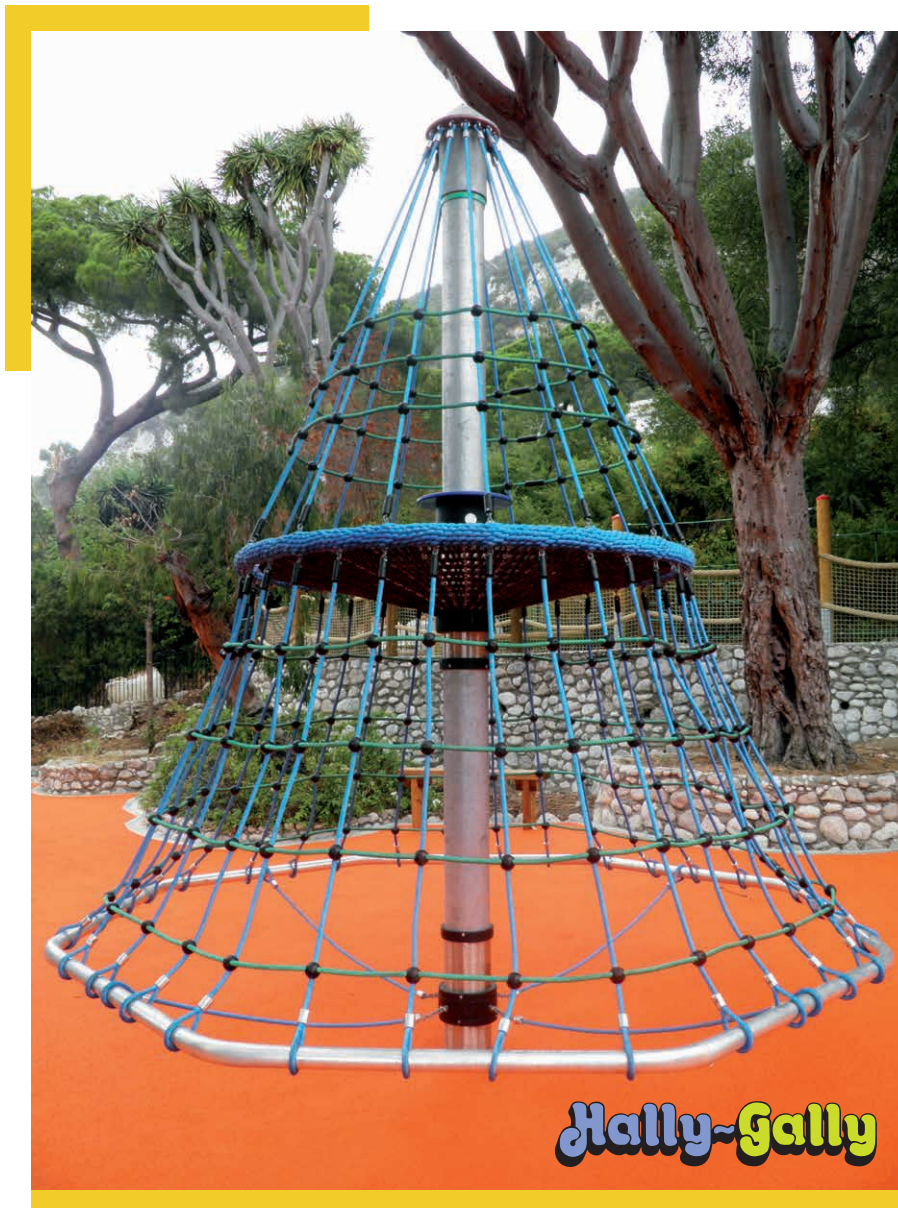

La grande Pyramide (manège)

Réf. 20.01.060

-  4,20 m
-  Ø 3,50 m
-  50,00 m²
-  Ø 8,00 m
-  2,80 m
-  1,00 m³
-  20
- 

Hally-Gally