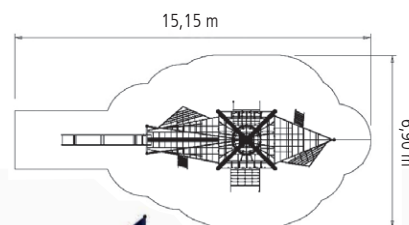

La Goélette des pirates

Réf. 4687-25 Avec bras en bois

Réf. 4687-25S Avec bras en acier

-  5,20 m
-  11,70 x 3,95 m
-  71,30 m²
-  15,15 x 6,90 m
-  2,70 m
-  3,60 m³
-  35

Composition :

1 mât en acier galvanisé à chaud (Ø 160 mm),
longueur 6,00 m

3 poteaux (Ø 102 mm), longueur 3,50 m

1 toboggan polyester

Filets en câble Hercules Ø 16 mm

Toboggan en Inox
disponible sur demande