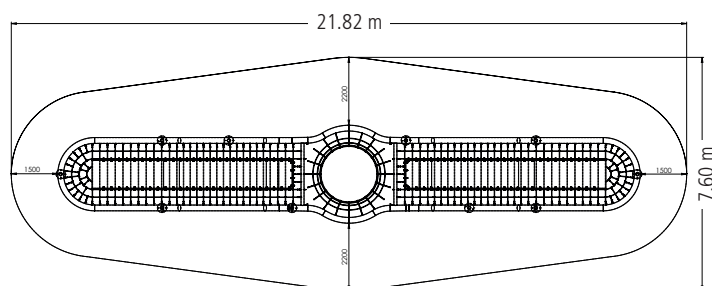

### Composition

Cadre métallique thermolaqué gris anthracite (Ø 194 mm)

1 filet entonnoir central

2 tapis caoutchouc

2 descentes en filet

Filets et cordages en câble Hercule Ø 16 mm

 > 6 ans

 max. 17