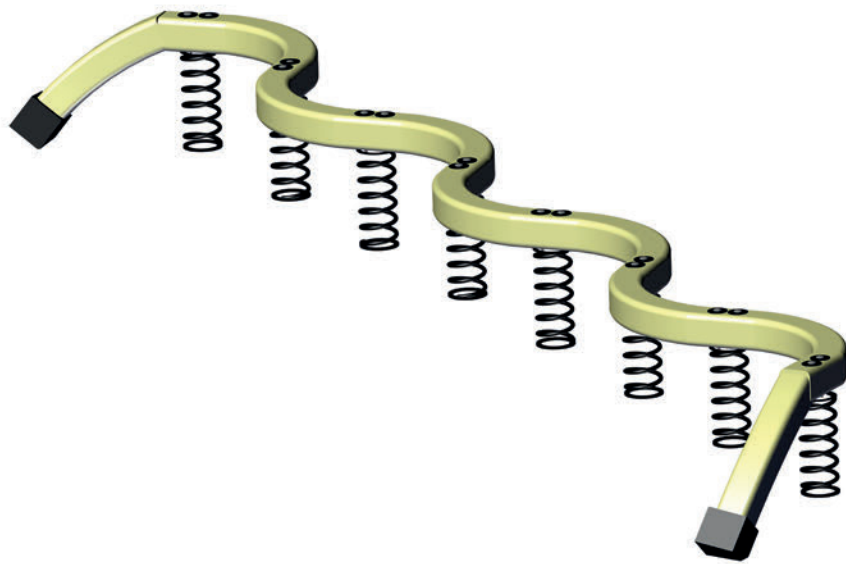

## Le Portique Lunettes

Réf. 4580-5

21

## La Chenille géante Midi

Réf. 4585-60

 > 6 ans

 max. 17

 selon implantation

 selon implantation

 selon implantation

 0.50 m