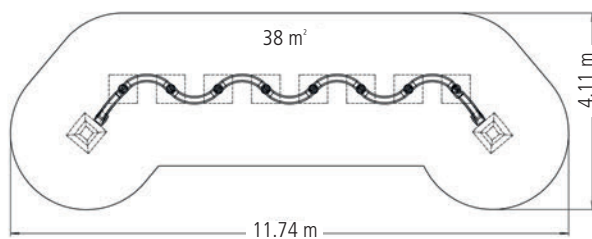

#### Composition

1 tresse PP de section 160 mm, longueur 9.50 m

8 socles d'ancrage à enfouir, en acier galvanisé à chaud, avec ressorts thermolaqués

Implantation au choix, en respectant  
un écart maximal de 1.00 m  
entre les socles d'ancrage