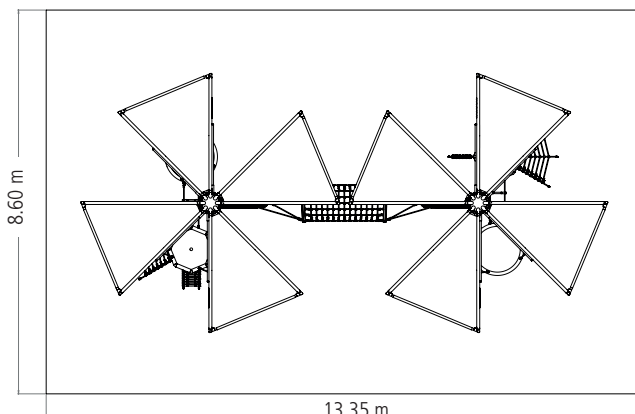

Prototype. Gazon insuffisant. Prévoir un sol de réception adapté.

- > 6 ans
- max. 46
- 5.80 x 11.80 m
- 8.60 x 13.35 m
- 115 m²
- 5.90 m
- 3.00 m max.

Sol de réception :
voir tableau p. 4

Le Palmier

Réf. 4653

Composition

- 2 mâts en acier galvanisé à chaud (Ø 160 mm) cerclés de cordage, longueur 6.10 m
- 2 x 4 bras en acier galvanisé à chaud (Ø 140 mm) thermolaqués, longueur 1.64 m
- 2 x 4 feuilles de palmier pare-soleil sur cadre tubulaire
- 2 Nids d'abeille (Ø 1.00 m) avec échelles d'accès
- 2 cheminées à grimper avec cerceau (Ø 1.10 m) cerclé de cordage
- 2 filets à grimper
- 2 échelles
- 6 cordes à disques
- 1 hamac en cordage Hercule avec griffes Inox, avec cordages de retenue
- 1 câble de tension Inox, longueur 5.80 m
- Filets et cordages en câble Hercule Ø 16 mm

Feuilles de palmier également disponibles
en tôle perforée, sur demande