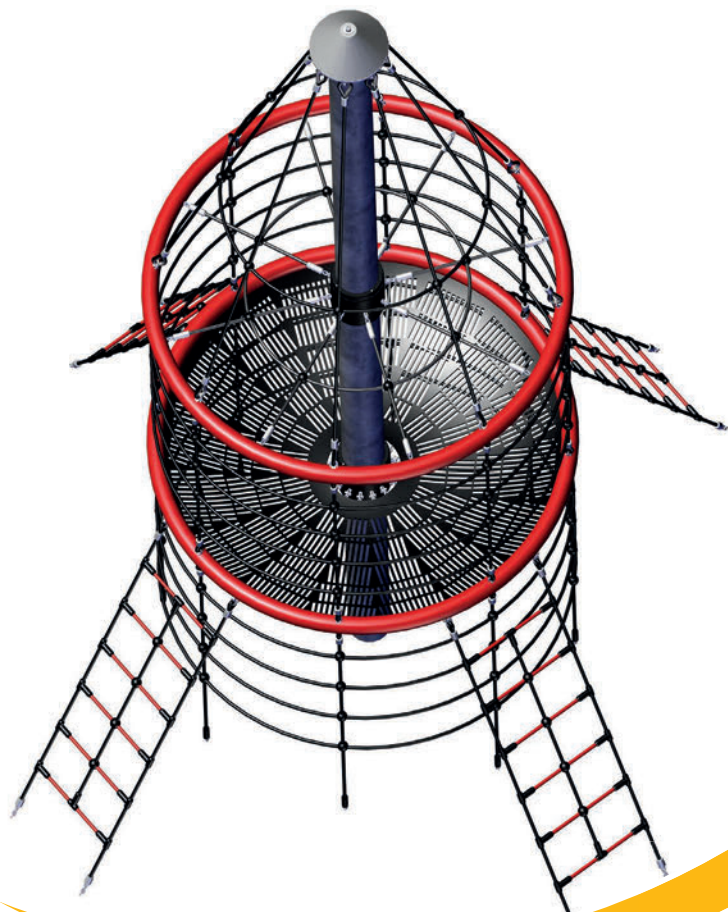

### Composition

4 poteaux en acier galvanisé à chaud (Ø 139 mm), lg. 4.00 m

4 traverses en acier galvanisé à chaud

13 membranes en caoutchouc armé

Cordages en câble Hercule Ø 16 mm

 > 4 ans

 max. 39

 Ø 3.70 m

 Ø 7.00 m

 38.50 m<sup>2</sup>

 5.00 m

 2.90 m

Sol de réception :  
voir tableau p. 4