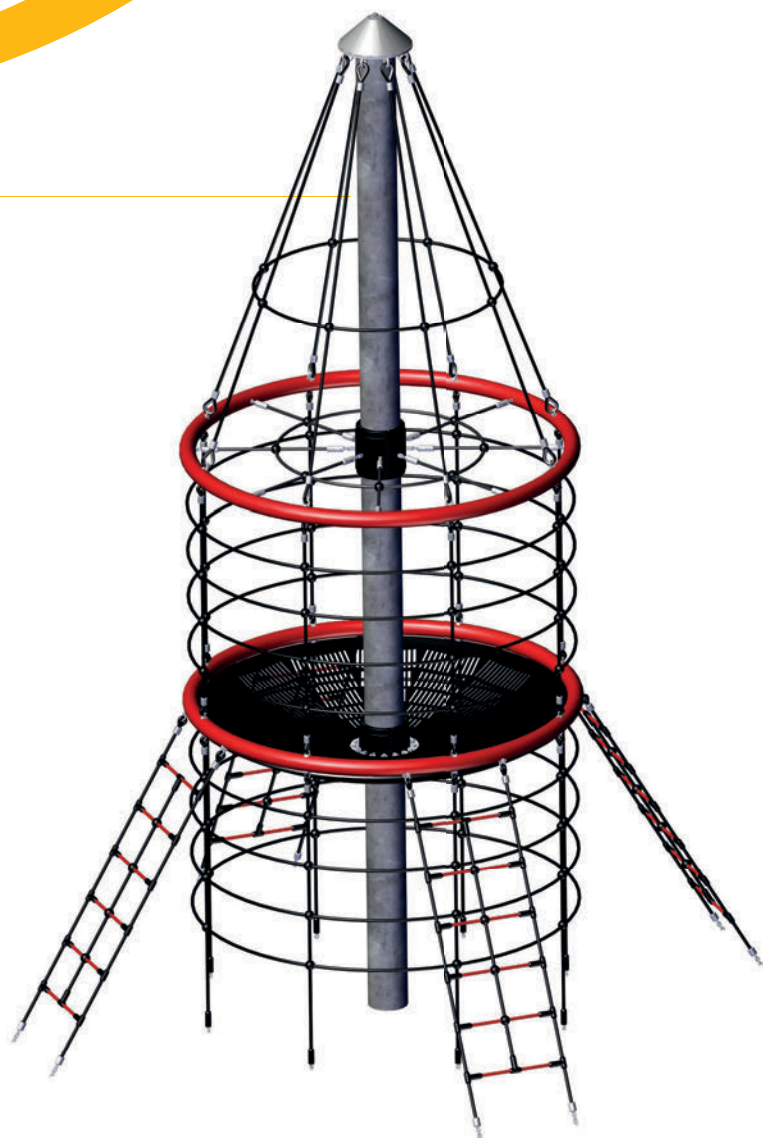

Composition

1 poteau en acier galvanisé à chaud (Ø 194 mm), longueur 6.20 m, avec chapeau

1 Nid de pie (Ø 1.90 m)

1 cerceau cerclé de cordage (Ø 1.90 m), avec assise en filet

4 filets d'accès

Filets et cordages en câble Hercule Ø 16 mm

Pièces d'assemblage et sertissages en aluminium