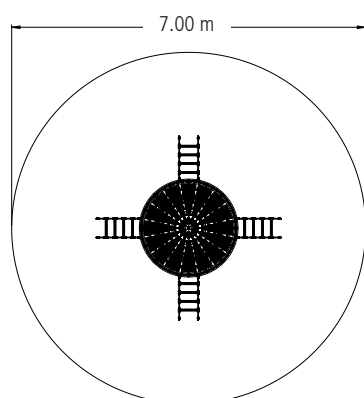

Composition

1 poteau en acier galvanisé à chaud (Ø 194 mm), longueur 6.20 m, avec chapeau

1 Nid de pie (Ø 1.90 m)

1 cerceau cerclé de cordage (Ø 1.90 m), avec assise en filet

4 filets d'accès

Filets et cordages en câble Hercule Ø 16 mm

Pièces d'assemblage et sertissages en aluminium