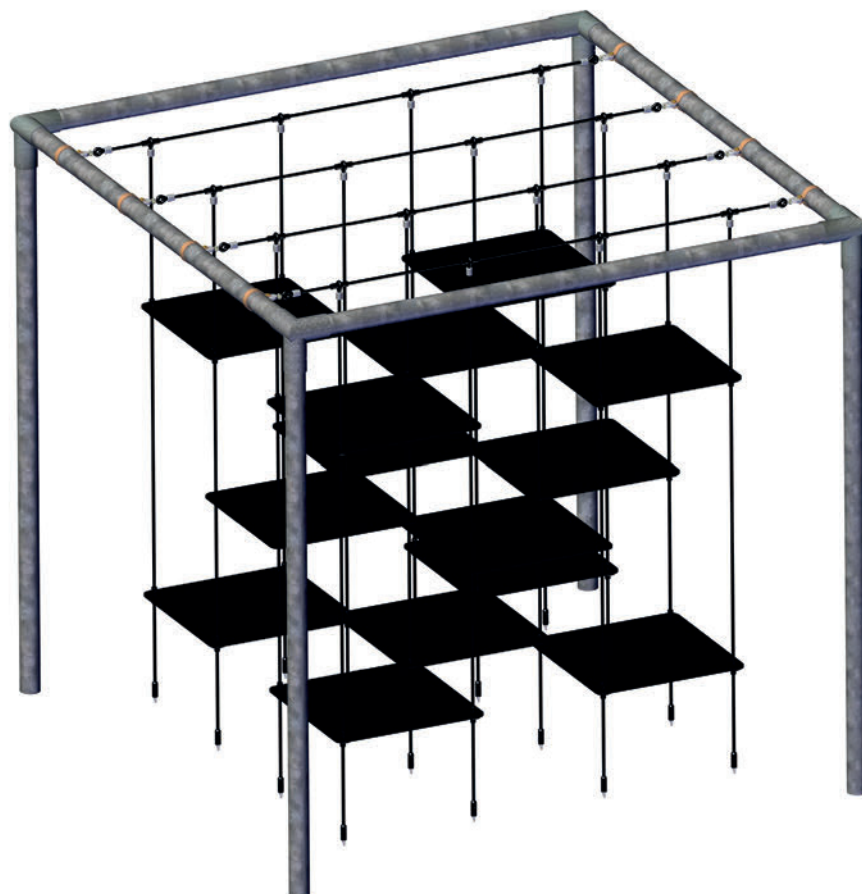

## Le Cube

Réf. 4538-10

### Composition

4 poteaux en acier galvanisé à chaud (Ø 139 mm), lg. 4.00 m

4 traverses en acier galvanisé à chaud

13 membranes en caoutchouc armé

Cordages en câble Hercule Ø 16 mm

 > 4 ans

 max. 39

 Ø 3.70 m