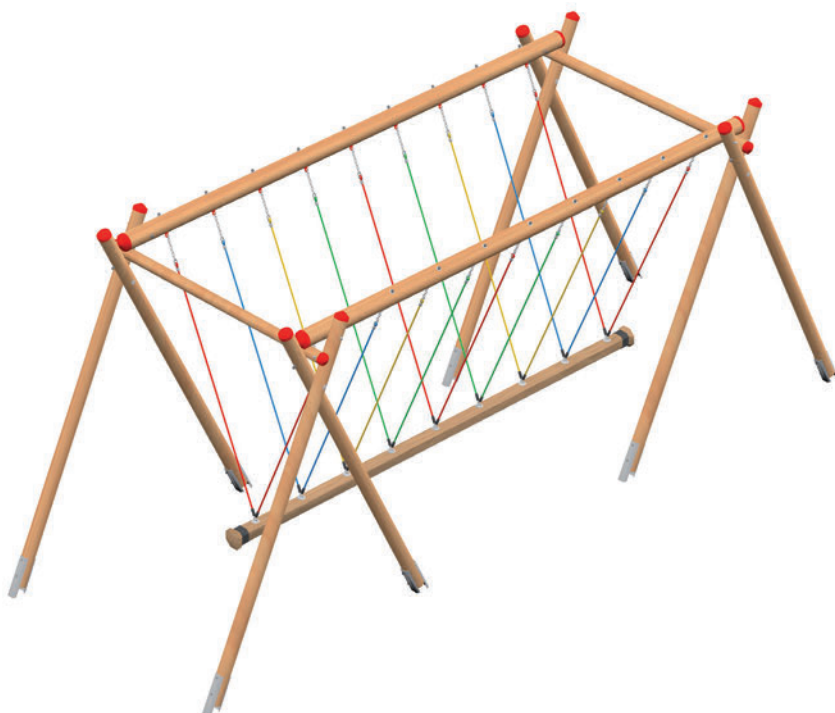

## La Chenille géante Midi

Réf. 4585-60

### Composition

Poteaux en bois douglas Ø 180/140 mm, avec piètements d'ancrage en acier

Chenille en tresse PP de section 160 mm, imputrescible

Cordages en câble Hercule Ø 16 mm