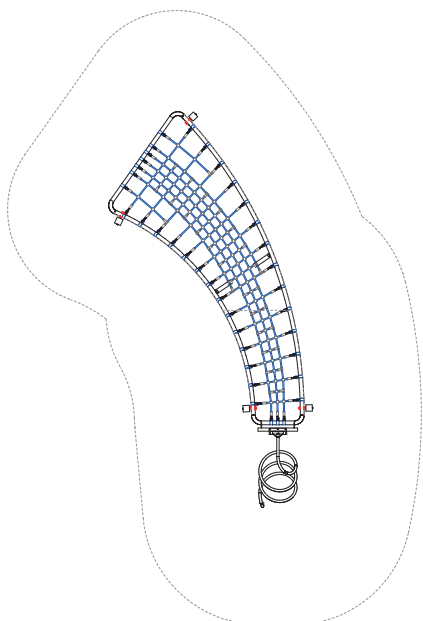

### Composition

Structure en Inox brossé mat

1 barre de pompiers en spirale

Filet en câble Hercule Ø 16 mm

 > 6 ans

 max. 74

 12.50 x 7.20 m

 16.50 x 11.00 m