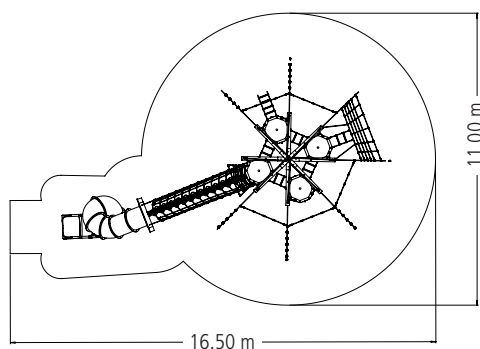

> 6 ans

max. 74

12.50 x 7.20 m

16.50 x 11.00 m

114 m²

6.00 m

3.00 m

Sol de réception :
voir tableau p. 4

L'Arbre aux Nids perchés avec toboggan spirale

Réf. 4652-3

Composition

- 1 mât central en acier galvanisé à chaud (Ø 194 mm), longueur 6.20 m
- 8 rondins en bois lamellé-collé
- 4 Nids d'abeille Ø 1.00 m reliés par des échelles
- 2 filets à grimper
- 5 cordes à disques
- 2 cheminées à grimper
- 1 pont en cordage
- 1 toboggan polyester tubulaire en spirale (Ø 0.70 m, hauteur d'assise 3.00 m)
- Plusieurs guirlandes et cordes tyroliennes
- Filets et cordages en câble Hercule Ø 16 mm

Disponible également
avec un toboggan droit