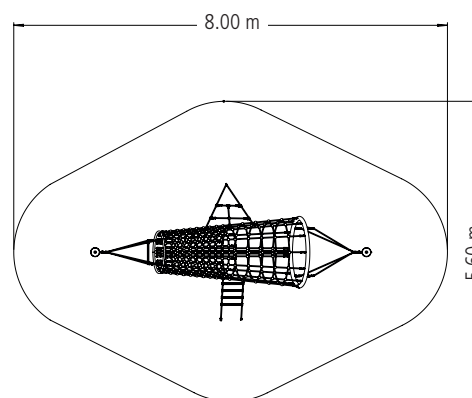

### Composition

2 poteaux en acier galvanisé à chaud (Ø 160 mm), longueur 3.00 et 4.00 m, avec chapeaux

2 cerceaux cerclés de cordage (Ø 0.75 et 1.20 m)

2 échelles à grimper

1 filet d'accès triangulaire

Filets et cordages en câble Hercule Ø 16 mm