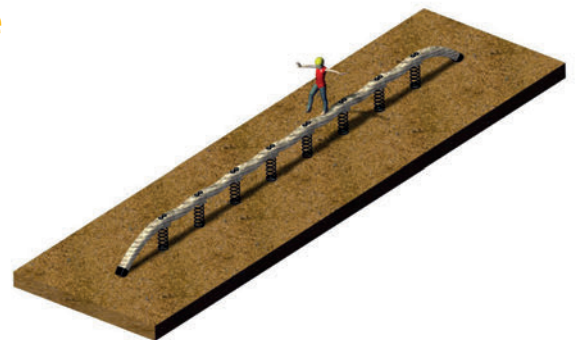

#### Composition

1 tresse PP de section 160 mm, longueur 9.50 m

8 socles d'ancrage à enfouir, en acier galvanisé à chaud, avec ressorts thermolaqués

Implantation au choix, en respectant  
un écart maximal de 1.00 m  
entre les socles d'ancrage