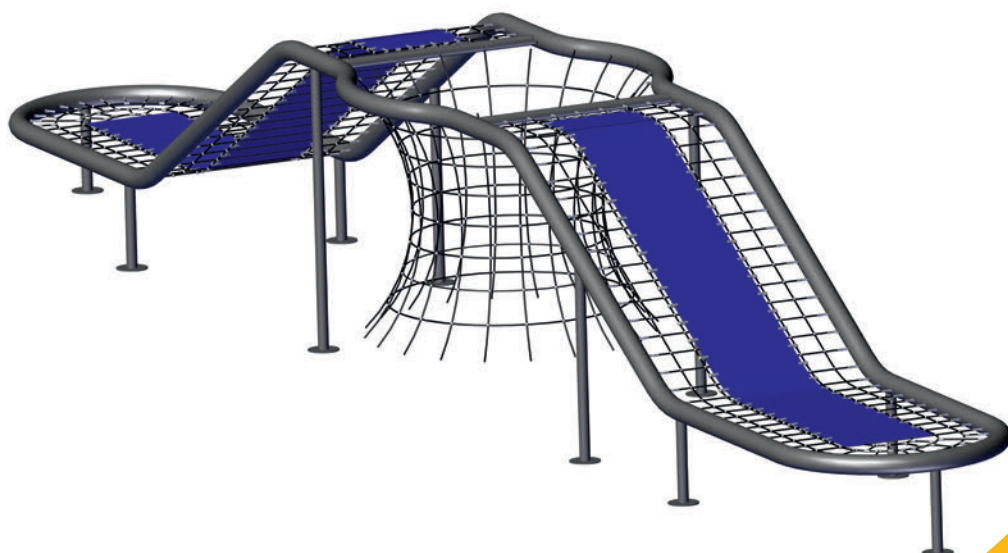

> 6 ans

max. 122

18.82 x 3.20 m

21.82 x 7.60 m

160.00 m²

2.50 m

2.50 m

Sol de réception :
voir tableau p. 4

Le Volcan

Réf. 6100

Composition

Cadre métallique thermolaqué gris anthracite (Ø 194 mm)

1 filet entonnoir central

2 tapis caoutchouc

2 descentes en filet

Filets et cordages en câble Hercule Ø 16 mm