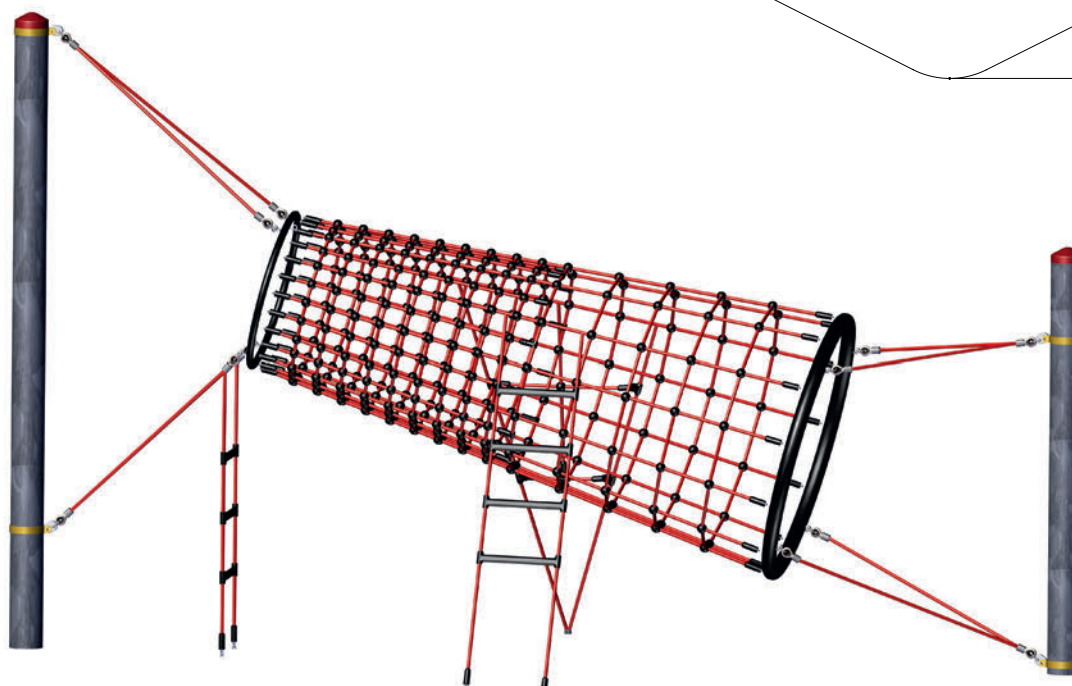

### Composition

2 poteaux en acier galvanisé à chaud (Ø 160 mm), longueur 3.00 et 4.00 m, avec chapeaux

2 cerceaux cerclés de cordage (Ø 0.75 et 1.20 m)

2 échelles à grimper

1 filet d'accès triangulaire

Filets et cordages en câble Hercule Ø 16 mm