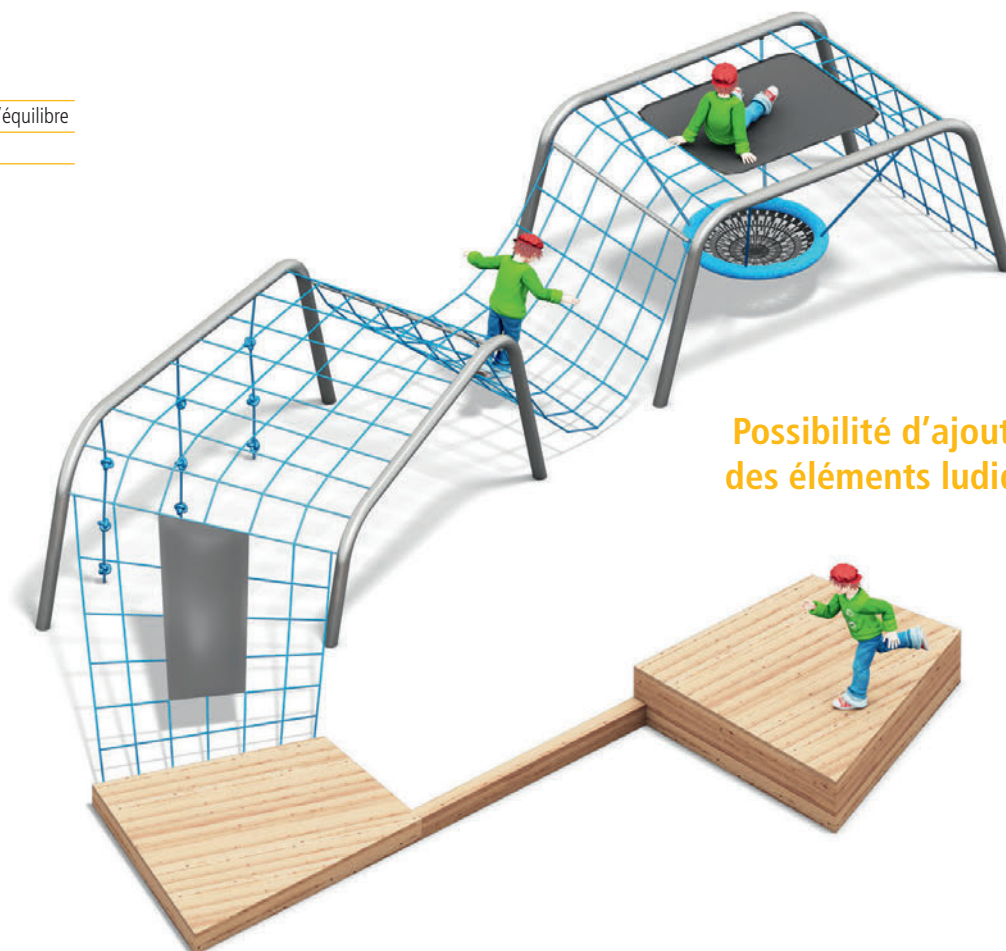

### Composition

2 poteaux en acier galvanisé à chaud (Ø 160 mm), longueur 3.00 et 4.00 m, avec chapeaux

2 cerceaux cerclés de cordage (Ø 0.75 et 1.20 m)

2 échelles à grimper

1 filet d'accès triangulaire

Filets et cordages en câble Hercule Ø 16 mm

 > 6 ans

 max. 65

 11.94 x 8.91 m

 15.20 x 12.41 m

 68.28 m<sup>2</sup>

 1.89 m

 1.89 m

Sol de réception :  
voir tableau p. 4

## La Vague

Réf. 20.02.000

### Composition

Structure en Inox brossé mat

Plateforme en bois avec poutre d'équilibre

Filet en câble Hercule Ø 16 mm

Possibilité d'ajouter  
des éléments ludiques