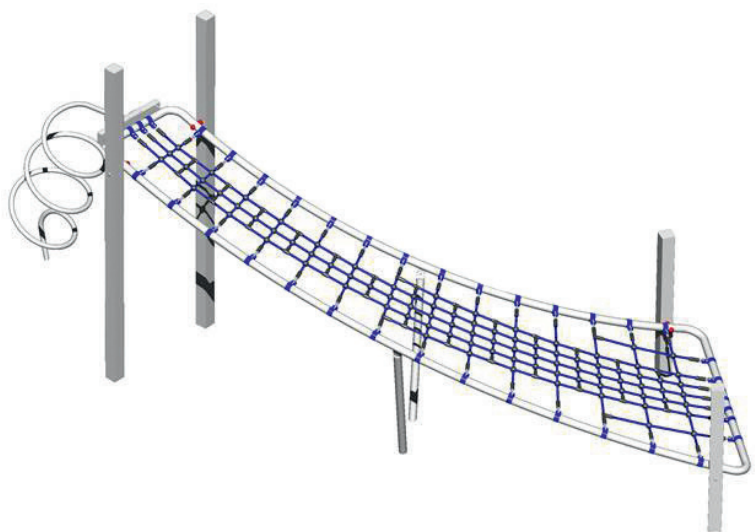

## La Comète

Réf. 20.02.201

### Composition

Structure en Inox brossé mat

1 barre de pompiers en spirale

Filet en câble Hercule Ø 16 mm

 > 6 ans

 max. 74

 12.50 x 7.20 m

 16.50 x 11.00 m