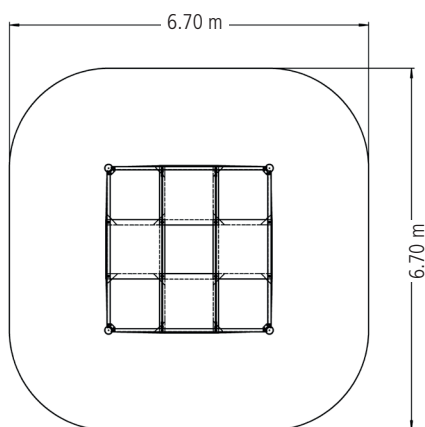

### Composition

4 poteaux en acier galvanisé à chaud (Ø 139 mm), lg. 4.00 m

4 traverses en acier galvanisé à chaud

13 membranes en caoutchouc armé

Cordages en câble Hercule Ø 16 mm

 > 4 ans

 max. 39

 Ø 3.70 m