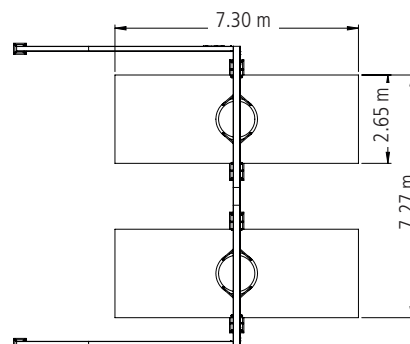

Huck a développé une nouvelle gamme de produits avec une équipe de jeunes architectes espagnols, *The Leisure Way*, pour vous proposer des jeux combinant un design innovant et attractif, et des matériaux robustes.

Les lunettes sont un objet du quotidien. La monture seule est inerte, mais quand les yeux s'en mêlent, les lunettes prennent vie et font preuve de caractère ! C'est ainsi que nous avons conçu ce jeu. Avec les Nids d'oiseau, le jeu s'anime et vous fait de l'œil !

max. 8