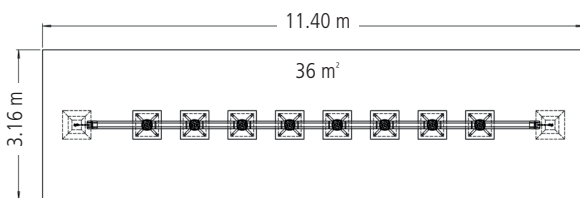

#### Composition

1 tresse PP de section 160 mm, longueur 9.50 m

8 socles d'ancrage à enfouir, en acier galvanisé à chaud, avec ressorts thermolaqués

Implantation au choix, en respectant  
un écart maximal de 1.00 m  
entre les socles d'ancrage