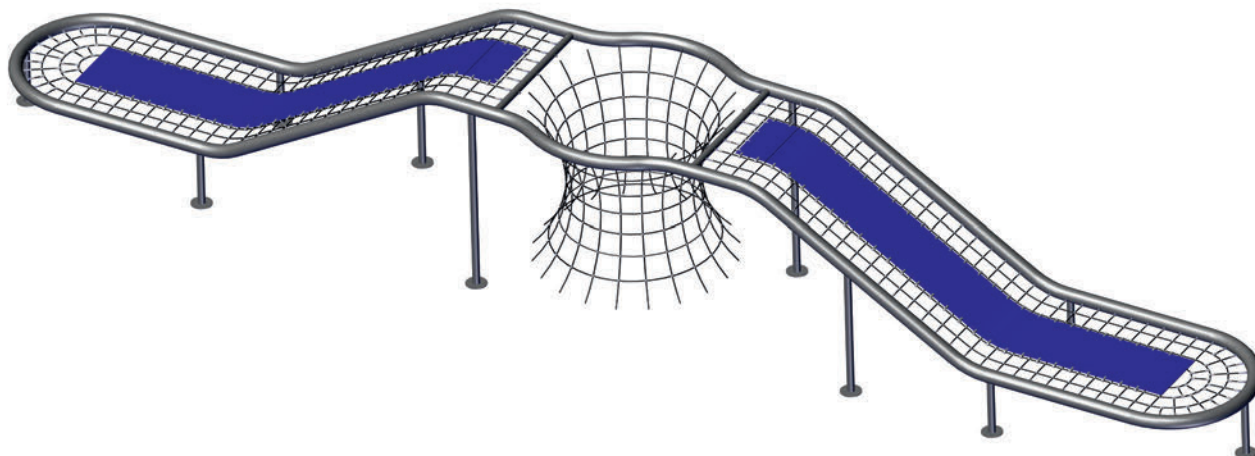

### Composition

Cadre métallique thermolaqué gris anthracite (Ø 194 mm)

1 filet entonnoir central

2 tapis caoutchouc

2 descentes en filet

Filets et cordages en câble Hercule Ø 16 mm

 > 6 ans

 max. 17