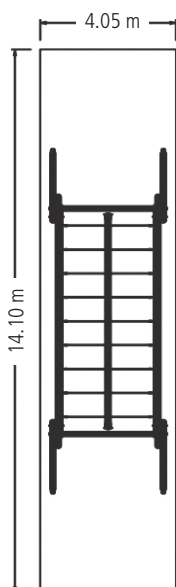

> 4 ans

max. 12

10.70 x 4.05 m

14.10 x 4.05 m

57.15 m²

3.70 m

1.50 m

La surface nécessaire pour la création des feuilles est supérieure à la zone d'impact.

Sol de réception : voir tableau p. 4

La Chenille géante Midi

Réf. 4585-60

Composition

Poteaux en bois douglas Ø 180/140 mm, avec piètements d'ancrage en acier

Chenille en tresse PP de section 160 mm, imputrescible

Cordages en câble Hercule Ø 16 mm